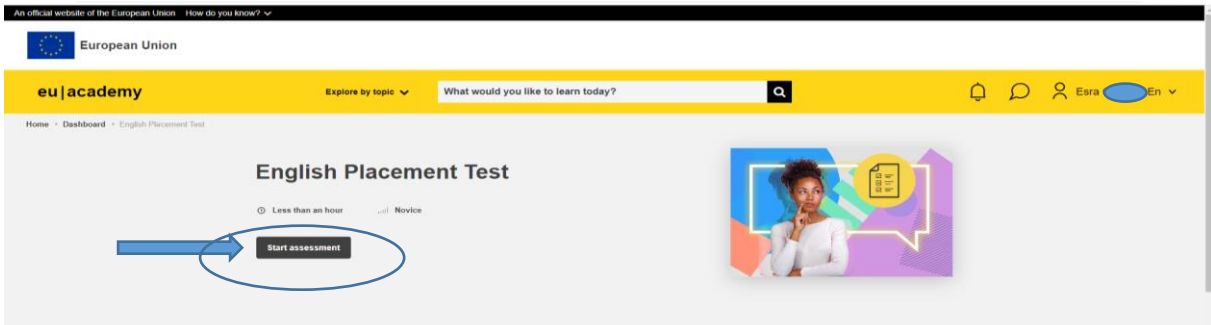

2-Sisteme kayıt olduktan sonra kayıtlı e-mail adresinize gönderilen mailden şifrenizi oluşturabilirsiniz,

3-Sisteme giriş yaptıktan sonra arama butonuna **English Placement Test** yazıp ilgili linke tıkladığınızda sınavınıza başlayabilirsiniz,

Assessment details

Target audience

Erasmus+ European Solidarity Corps

Offered by