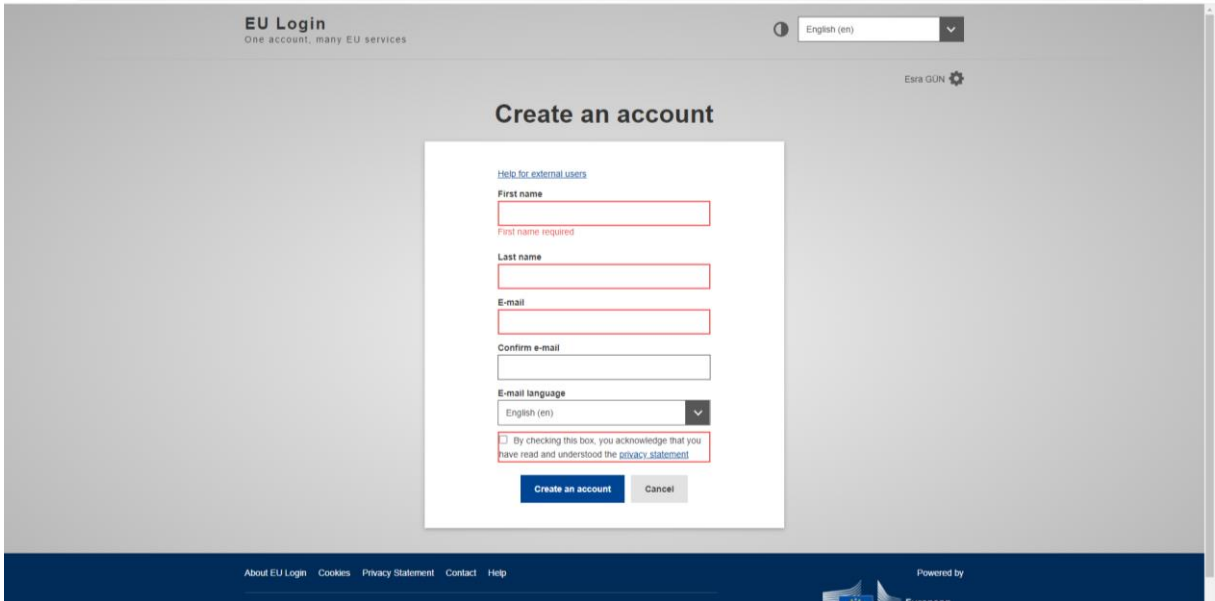

YENİ OLS SINAV YÖNERGESİ

1-Öncelikle <https://academy.europa.eu/> adresinden adınıza kayıtlı bir hesap açmalısınız.

2-Sisteme kayıt olduktan sonra kayıtlı e-mail adresinize gönderilen mailden şifrenizi oluşturabilirsiniz,

3-Sisteme giriş yaptıktan sonra arama butonuna **English Placement Test** yazıp ilgili linke tıkladığınızda sınavınıza başlayabilirsiniz,

Assessment details

Knowing your language level is a great starting point to reach your learning goals faster! Take a few minutes to complete the placement test below and let us recommend the course that suits you best.