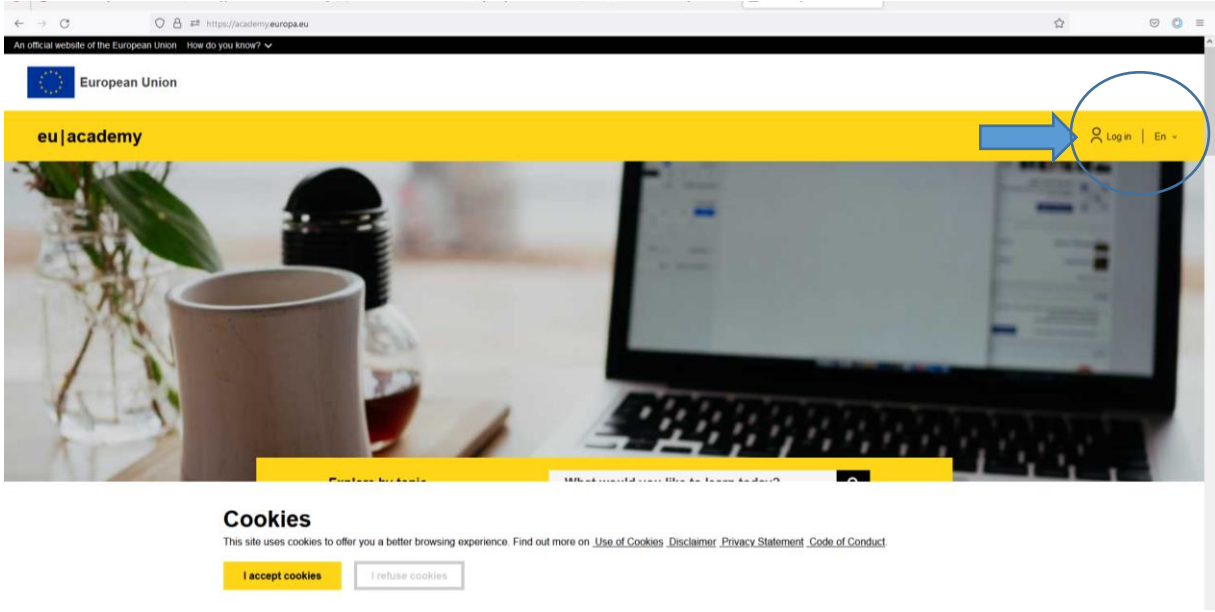

YENİ OLS SINAV YÖNERGESİ

1-Öncelikle <https://academy.europa.eu/> adresinden adınıza kayıtlı bir hesap açmalısınız.

2-Sisteme kayıt olduktan sonra kayıtlı e-mail adresinize gönderilen mailden şifrenizi oluşturabilirsiniz,

3-Sisteme giriş yaptıktan sonra arama butonuna **English Placement Test** yazıp ilgili linke tıkladığınızda sınavınıza başlayabilirsiniz,

Assessment details

Knowing your language level is a great starting point to reach your learning goals faster! Take a few minutes to complete the placement test below and let us recommend the course that suits you best.