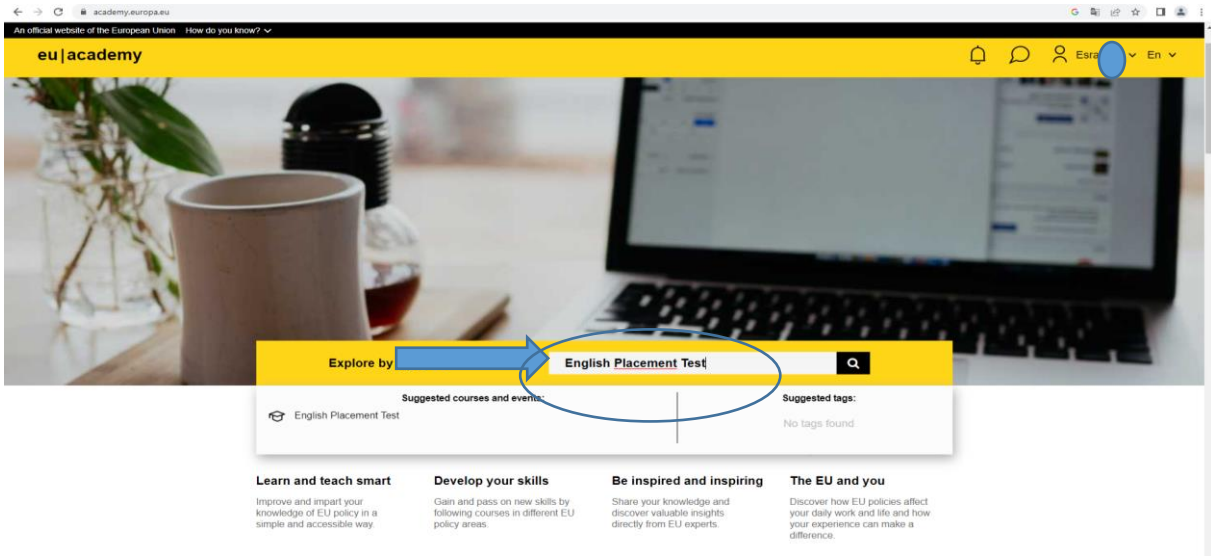

2-Sisteme kayıt olduktan sonra kayıtlı e-mail adresinize gönderilen mailden şifrenizi oluşturabilirsiniz,

3-Sisteme giriş yaptıktan sonra arama butonuna **English Placement Test** yazıp ilgili linke tıkladığınızda sınavınıza başlayabilirsiniz,

Assessment details

Target audience

Erasmus+ European Solidarity Corps

Offered by